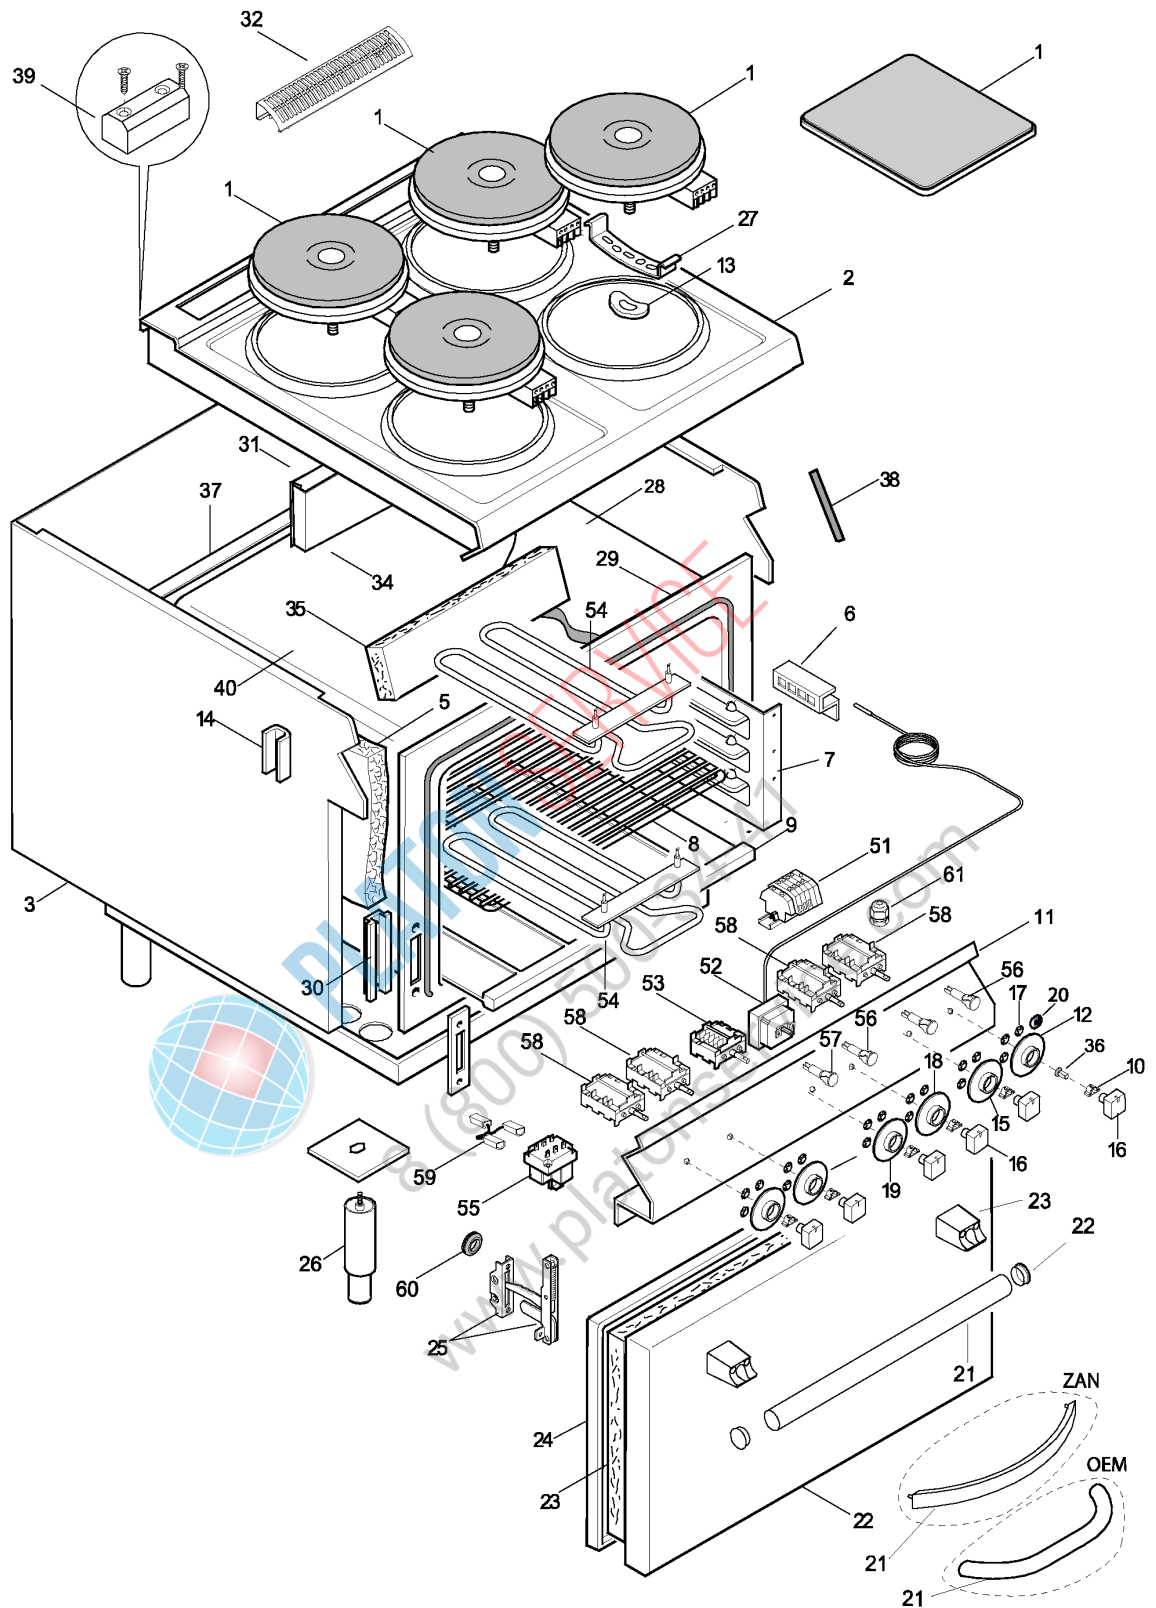

Da Ser. Nr. / From Ser. Numb. : 012 (2000-wk12)
Document review . 2014 – 04 **PAGE: 4**

Doc. **5978DP00**